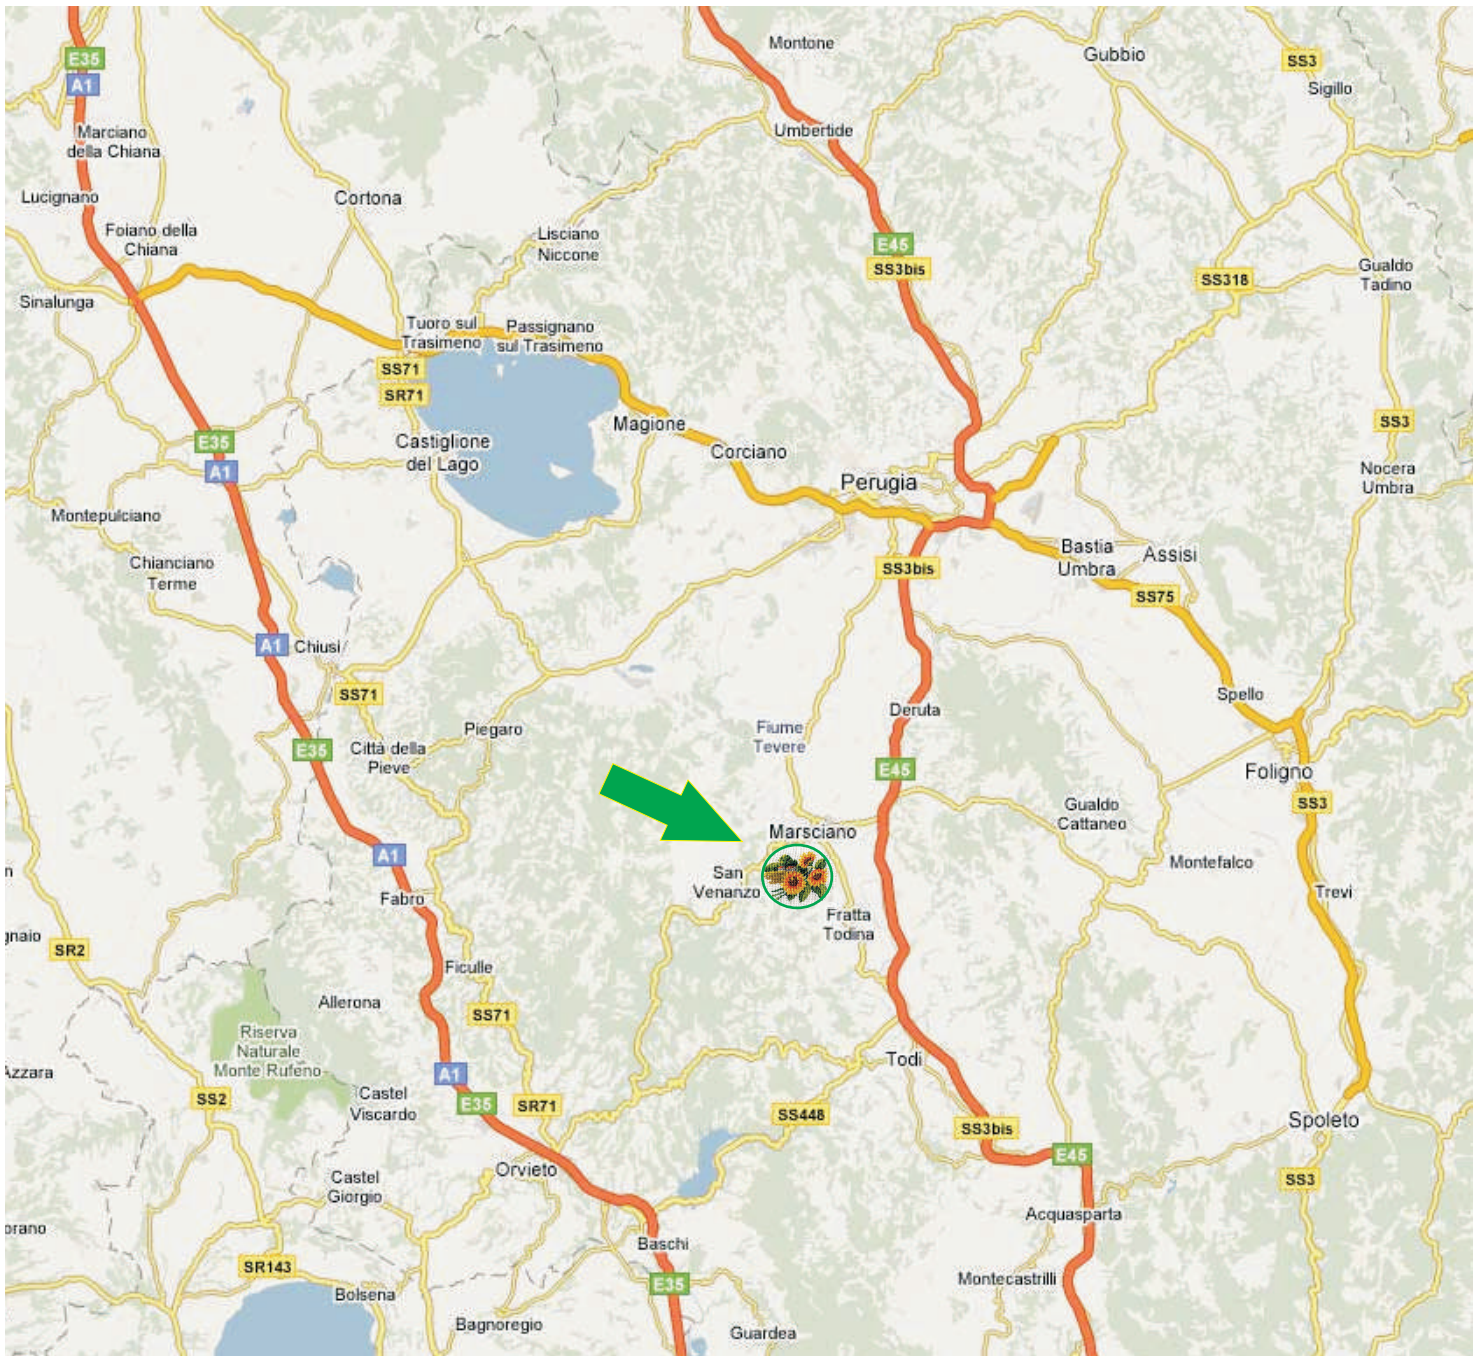

# Podere Casella

Bed & Breakfast

## COME RAGGIUNGERCI

*Dalla superstrada E45 uscita Marsciano Collepepe, prendere la direzione per Marsciano centro, seguire poi le indicazioni per Collungo per 5 km.*

## HOW TO REACH US

*From the E45 freeway exit at Marsciano-Collepepe and take the direction of the centre of Marsciano, then continue towards Collungo for 5 km.*